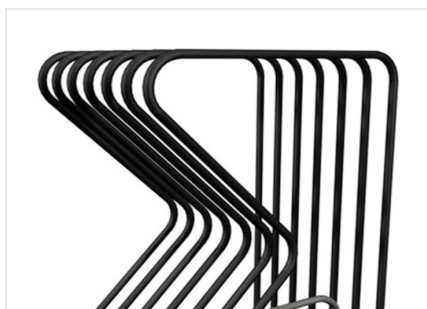

## ***Transit KA***

Carrinhos profissionais

Carro para o transporte e a armazenagem de folhas. A base de cada compartimento está equipada com rolos para facilitar a movimentação de peças pesadas ou de grandes dimensões.

### **Superfícies de contacto laterais**

Todas as superfícies de contacto são revestidas em PVC macio antiderrapante que garante a integridade das superfícies durante as fases de alojamento.

### **Transportador de rolos de caixilharia**

Um transportador de rolos fixo permite a translação horizontal da moldura, graças a roletes montados na haste que asseguram fluidez e facilidade de movimentação.

### **Rodas orientáveis**

Dotado de 2 rodas fixas e 2 rodas orientáveis com freio, asseguram um grau elevado de mobilidade e facilidade de movimentação do objeto. O bloqueio das unidades de travagem permite fixar a sua posição nas proximidades das diversas áreas de trabalho.