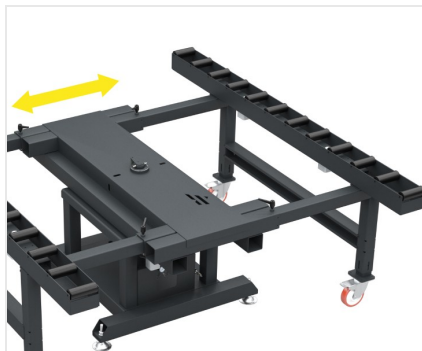

SPIN BENCH

Bancadas de montagem
manual

Bancada modular dedicada à ensablagem e à movimentação em linha de células de fachada. Está implementada com 2 pistas de roletes revestidos com bainha de PVC macio; a distância entre as duas pistas é regulável de acordo com a amplitude da esquadria. Um sistema acionável pneumáticamente permite bloquear os roletes durante as fases de usinagem. A inteira bancada pode girar de 360° para facilitar as operações de ensablagem e vedação da célula; a posição angular é bloqueada com comando pneumático.

Rotação

A inteira bancada pode girar de 360° ao redor da estrutura central, para facilitar as operações de montagem e selagem da célula. A posição angular é bloqueada com comando pneumático, por meio de válvula manual.

Extensão

SPIN BENCH é capaz de estender-se de 1.000 mm a 2.500 mm. Uma vez determinada a posição das pistas, algumas pegas de bloqueio permitem fixar o transportador de rolos na posição, garantindo uma grande versatilidade.

Plano de rolos

O apoio das células de fachada ocorre em pistas de rolos de 160mm de largura, cobertas com uma bainha de PVC macio, reduzindo ao mínimo o esforço para o operador.

Comando pneumático

Um sistema pneumático comandado por válvula manual permite ao operador comandar o bloqueio da rotação de alguns rolos em cada uma das duas pistas; desta maneira é possível executar as operações de montagem na célula.