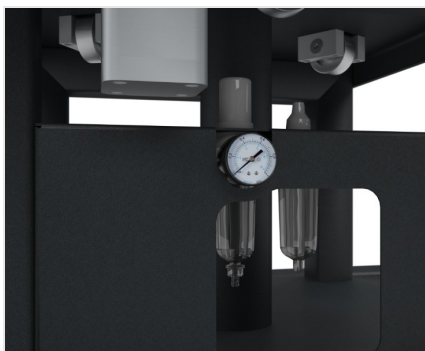

SPIN BENCH

Bancadas de montagem
manual

Bancada modular dedicada à ensablagem e à movimentação em linha de células de fachada. Está implementada com 2 pistas de roletes revestidos com bainha de PVC macio; a distância entre as duas pistas é regulável de acordo com a amplitude da esquadria. Um sistema acionável pneumáticamente permite bloquear os roletes durante as fases de usinagem. A inteira bancada pode girar de 360° para facilitar as operações de ensablagem e vedação da célula; a posição angular é bloqueada com comando pneumático.

Rotação

A inteira bancada pode girar de 360° ao redor da estrutura central, para facilitar as operações de montagem e selagem da célula. A posição angular é bloqueada com comando pneumático, por meio de válvula manual.

Extensão

SPIN BENCH é capaz de estender-se de 1.000 mm a 2.500 mm. Uma vez determinada a posição das pistas, algumas pegas de bloqueio permitem fixar o transportador de rolos na posição, garantindo uma grande versatilidade.

Plano de rolos

O apoio das células de fachada ocorre em pistas de rolos de 160mm de largura, cobertas com uma bainha de PVC macio, reduzindo ao mínimo o esforço para o operador.

Comando pneumático

Um sistema pneumático comandado por válvula manual permite ao operador comandar o bloqueio da rotação de alguns rolos em cada uma das duas pistas; desta maneira é possível executar as operações de montagem na célula.