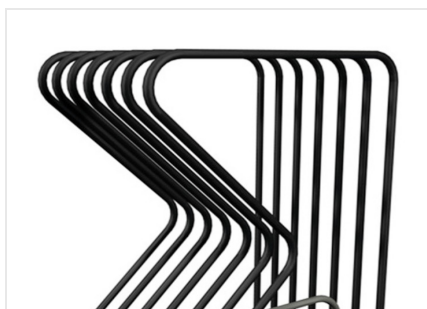

Transit KA

Carrelli professionali

Carrello per il trasporto e lo stoccaggio di ante. La base di ogni comparto è dotata di rulli per facilitare la movimentazione di pezzi pesanti o di grandi dimensioni.

Superfici di contatto laterali

Tutte le superfici di contatto sono rivestite in PVC morbido antiscivolo che garantisce l'integrità delle superfici nelle fasi di alloggiamento.

Rulliera scorrimento serramento

Una rulliera fissa consente la traslazione orizzontale della cornice grazie a rullini montati su stelo che assicurano scorrevolezza e facilità di movimentazione.

Ruote piroettanti

Dotato di 2 ruote fisse e 2 ruote piroettanti con freno, assicurano un elevato grado di mobilità e facilità di movimentazione dell'oggetto. Il bloccaggio delle unità di frenatura consente di fissarne la posizione in prossimità delle diverse aree di lavoro.

CARATTERISTICHE

Numero di compartimenti (secondo modello)	5 - 6 - 10 - 15
Larghezza comparto (mm) (secondo modello)	100 - 130 - 160
Profondità comparti (mm)	980
Superfici di contatto ricoperte con PVC morbido	●
Predisposizione per binario K-Rail	●
Base con rulliera	●
Maniglia per lo spostamento	●
4 ruote girevoli di cui 2 con fermo di bloccaggio (mm)	Ø = 150