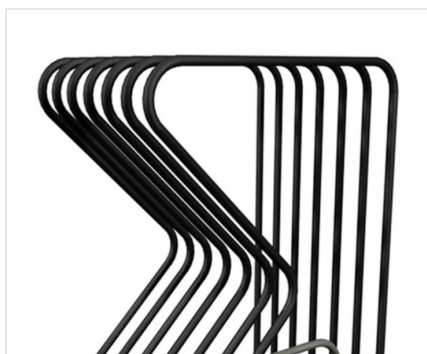

Transit KA

Carrelli professionali

Carrello per il trasporto e lo stoccaggio di ante. La base di ogni comparto è dotata di rulli per facilitare la movimentazione di pezzi pesanti o di grandi dimensioni.

Superfici di contatto laterali

Tutte le superfici di contatto sono rivestite in PVC morbido antiscivolo che garantisce l'integrità delle superfici nelle fasi di alloggiamento.

Rulliera scorrimento serramento

Una rulliera fissa consente la traslazione orizzontale della cornice grazie a rullini montati su stelo che assicurano scorrevolezza e facilità di movimentazione.

Ruote piroettanti

Dotato di 2 ruote fisse e 2 ruote piroettanti con freno, assicurano un elevato grado di mobilità e facilità di movimentazione dell'oggetto. Il bloccaggio delle unità di frenatura consente di fissarne la posizione in prossimità delle diverse aree di lavoro.

CARATTERISTICHE

Numero di compartimenti (secondo modello)	5 - 6 - 10 - 15
Larghezza comparto (mm) (secondo modello)	100 - 130 - 160
Profondità comparti (mm)	980
Superfici di contatto ricoperte con PVC morbido	●
Predisposizione per binario K-Rail	●
Base con rulliera	●
Maniglia per lo spostamento	●
4 ruote girevoli di cui 2 con fermo di bloccaggio (mm)	Ø = 150