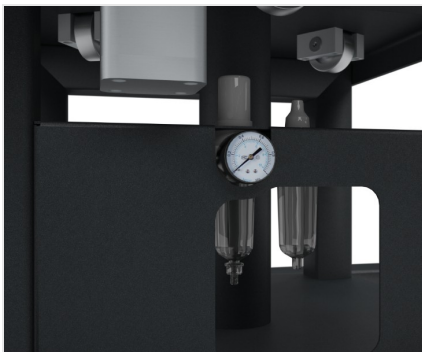

## *Spin Bench*

Banchi assemblaggio  
manuale

Banco modulare dedicato all'assemblaggio ed alla movimentazione in linea di celle di facciata. È corredato di due piste di rulli ricoperti con guaina di PVC morbido; la distanza tra le due piste è regolabile in base all'ampiezza del serramento. Un sistema azionabile pneumaticamente consente di bloccare i rulli durante le fasi di lavoro. L'intero banco può ruotare di 360° per facilitare le operazioni di assemblaggio e sigillatura nella cella; la posizione angolare viene bloccata con comando pneumatico.

**Rotazione**

L'intero banco può ruotare di 360° intorno alla struttura centrale per facilitare le operazioni di assemblaggio e sigillatura della cella. La posizione angolare viene bloccata con comando pneumatico, mediante valvola manuale.

**Estensione**

SPIN BENCH è in grado di estendersi da 1.000 mm a 2.500 mm. Una volta determinata la posizione delle piste, alcune maniglie di bloccaggio consentono di fissare la rulliera in posizione, garantendo una grande versatilità.

**Piano a rulli**

L'appoggio delle celle di facciata avviene su piste di rulli di larghezza 160mm, ricoperte con una guaina di PVC morbido, riducendo così al minimo lo sforzo per l'operatore.

**Comando pneumatico**