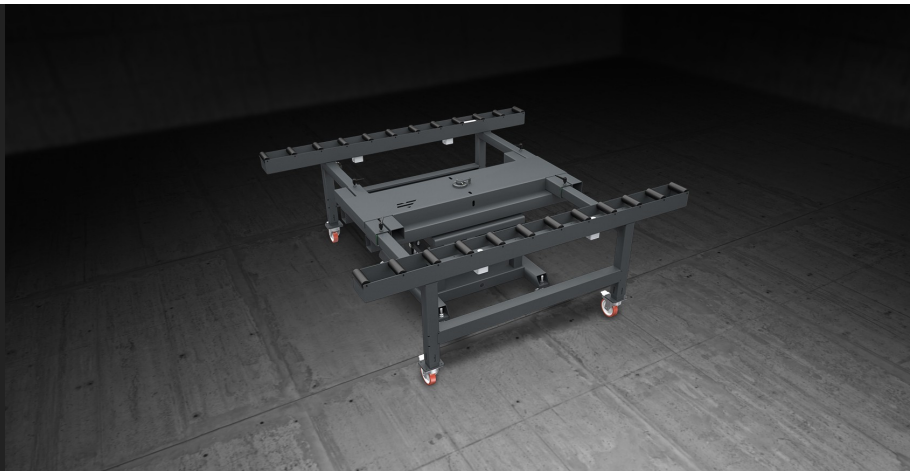

## *Spin Bench*

Banchi assemblaggio  
manuale

Banco modulare dedicato all'assemblaggio ed alla movimentazione in linea di celle di facciata. È corredato di due piste di rulli ricoperti con guaina di PVC morbido; la distanza tra le due piste è regolabile in base all'ampiezza del serramento. Un sistema azionabile pneumaticamente consente di bloccare i rulli durante le fasi di lavoro. L'intero banco può ruotare di 360° per facilitare le operazioni di assemblaggio e sigillatura nella cella; la posizione angolare viene bloccata con comando pneumatico.

**Rotazione**

L'intero banco può ruotare di 360° intorno alla struttura centrale per facilitare le operazioni di assemblaggio e sigillatura della cella. La posizione angolare viene bloccata con comando pneumatico, mediante valvola manuale.

**Estensione**

SPIN BENCH è in grado di estendersi da 1.000 mm a 2.500 mm. Una volta determinata la posizione delle piste, alcune maniglie di bloccaggio consentono di fissare la rulliera in posizione, garantendo una grande versatilità.

**Piano a rulli**

L'appoggio delle celle di facciata avviene su piste di rulli di larghezza 160mm, ricoperte con una guaina di PVC morbido, riducendo così al minimo lo sforzo per l'operatore.

**Comando pneumatico**