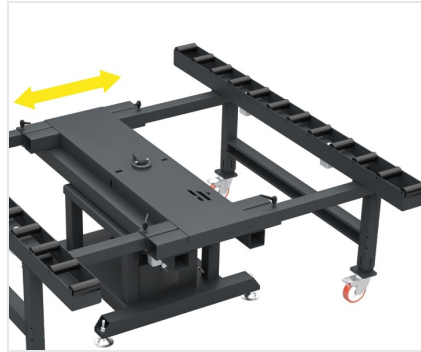

## *Spin Bench*

Banchi assemblaggio  
manuale

Banco modulare dedicato all'assemblaggio ed alla movimentazione in linea di celle di facciata. È corredato di due piste di rulli ricoperti con guaina di PVC morbido; la distanza tra le due piste è regolabile in base all'ampiezza del serramento. Un sistema azionabile pneumaticamente consente di bloccare i rulli durante le fasi di lavoro. L'intero banco può ruotare di 360° per facilitare le operazioni di assemblaggio e sigillatura nella cella; la posizione angolare viene bloccata con comando pneumatico.

**Rotazione**

L'intero banco può ruotare di 360° intorno alla struttura centrale per facilitare le operazioni di assemblaggio e sigillatura della cella. La posizione angolare viene bloccata con comando pneumatico, mediante valvola manuale.

**Estensione**

SPIN BENCH è in grado di estendersi da 1.000 mm a 2.500 mm. Una volta determinata la posizione delle piste, alcune maniglie di bloccaggio consentono di fissare la rulliera in posizione, garantendo una grande versatilità.

**Piano a rulli**

L'appoggio delle celle di facciata avviene su piste di rulli di larghezza 160mm, ricoperte con una guaina di PVC morbido, riducendo così al minimo lo sforzo per l'operatore.

**Comando pneumatico**