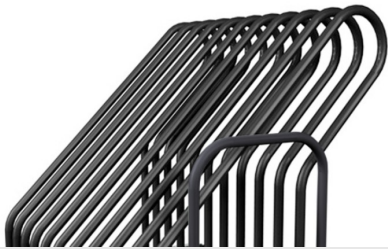

## ***Transit YA***

Carrelli professionali

Carrello dedicato al trasporto e allo stoccaggio di cornici, ante e telai.

### **Superfici di contatto**

Tutte le superfici laterali e inferiori di contatto sono rivestite in PVC morbido antiscivolo che garantisce l'integrità delle superfici nelle fasi di alloggiamento.

### **Ruote piroettanti**

Dotato di 4 ruote piroettanti con freno, assicurano un elevato grado di mobilità e facilità di movimentazione dell'oggetto. Il bloccaggio delle unità di frenatura consente di fissarne la posizione in prossimità delle diverse aree di lavoro.

**CARATTERISTICHE**

Profondità comparto (mm)	930
Larghezza comparto (mm)	100
Appoggio verticale, altezza (mm)	1.045
Numero di comparti	10
Superfici di contatto ricoperte con PVC morbido	●
Ampia base di appoggio	●
Maniglia per lo spostamento	●
4 ruote girevoli di cui 2 con fermo di bloccaggio (mm)	Ø = 125
Lunghezza (mm)	1.540
Larghezza (mm)	1.050
Altezza (mm)	1.305
Peso (kg)	90
Portata massima (kg)	500