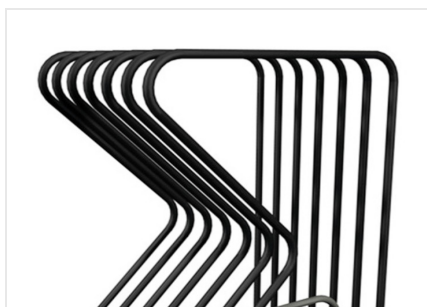

Transit KA

Carrelli professionali

Carrello per il trasporto e lo stoccaggio di ante. La base di ogni comparto è dotata di rulli per facilitare la movimentazione di pezzi pesanti o di grandi dimensioni.

Superfici di contatto laterali

Tutte le superfici di contatto sono rivestite in PVC morbido antiscivolo che garantisce l'integrità delle superfici nelle fasi di alloggiamento.

Rulliera scorrimento serramento

Una rulliera fissa consente la traslazione orizzontale della cornice grazie a rullini montati su stelo che assicurano scorrevolezza e facilità di movimentazione.

Ruote piroettanti

Dotato di 2 ruote fisse e 2 ruote piroettanti con freno, assicurano un elevato grado di mobilità e facilità di movimentazione dell'oggetto. Il bloccaggio delle unità di frenatura consente di fissarne la posizione in prossimità delle diverse aree di lavoro.

CARATTERISTICHE

Numero di compartimenti (secondo modello)	5 - 6 - 10 - 15
Larghezza comparto (mm) (secondo modello)	100 - 130 - 160
Profondità comparti (mm)	980
Superfici di contatto ricoperte con PVC morbido	●
Predisposizione per binario K-Rail	●
Base con rulliera	●
Maniglia per lo spostamento	●
4 ruote girevoli di cui 2 con fermo di bloccaggio (mm)	Ø = 150