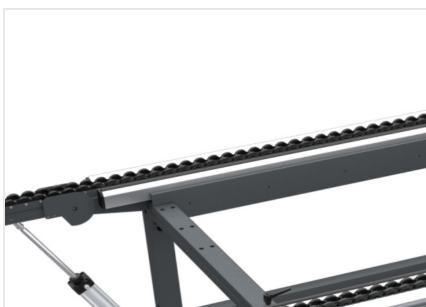

### Piano a scomparsa

Azionabile mediante pulsante e ricoperto da rulli, il piano a scomparsa permette il collegamento del banco alla linea di produzione ed è ribaltabile per non ostacolare i movimenti dell'operatore durante le operazioni di montaggio.

### Estensione

Module Bench è in grado di estendersi da 1.300 mm a 2.500 mm ed è settabile in qualunque posizione mediante una leva di serraggio, garantendo una grande versatilità. E inoltre possibile posizionare manualmente la traversa centrale per la lavorazione di piccole cornici.

### Piano a rulli

Il piano a rulli consente di trasferire il serramento lungo la linea di montaggio con il minimo sforzo da parte dell'operatore.

### Piani di appoggio in PVC morbido antiscivolo

Il piano di lavoro in PVC morbido consente di avere un elevato coefficiente di attrito durante le fasi di assemblaggio.