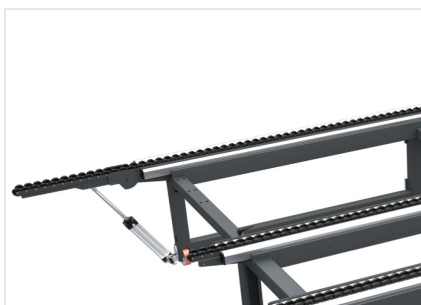

## **Module Bench**

Banchi assemblaggio  
manuale

Banco modulare di grandi dimensioni, estensibile, dedicato all'assemblaggio di serramenti e celle di facciata. È corredato di 3 piani di lavoro distinti: uno con PVC morbido per le operazioni di assemblaggio, uno con PVC duro antifrizione per la rotazione ed una rulliera per lo spostamento in linea.

### Piano a scomparsa

Azionabile mediante pulsante e ricoperto da rulli, il piano a scomparsa permette il collegamento del banco alla linea di produzione ed è ribaltabile per non ostacolare i movimenti dell'operatore durante le operazioni di montaggio.

### Estensione

Module Bench è in grado di estendersi da 1.300 mm a 2.500 mm ed è settabile in qualunque posizione mediante una leva di serraggio, garantendo una grande versatilità. E inoltre possibile posizionare manualmente la traversa centrale per la lavorazione di piccole cornici.

### Piano a rulli

Il piano a rulli consente di trasferire il serramento lungo la linea di montaggio con il minimo sforzo da parte dell'operatore.