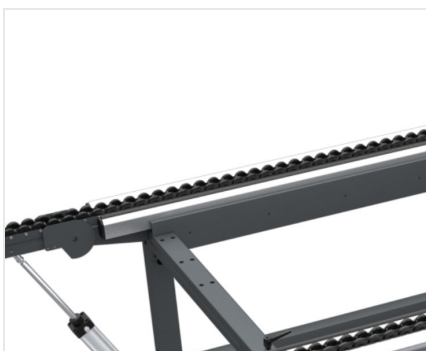

Piano a scomparsa

Azionabile mediante pulsante e ricoperto da rulli, il piano a scomparsa permette il collegamento del banco alla linea di produzione ed è ribaltabile per non ostacolare i movimenti dell'operatore durante le operazioni di montaggio.

Estensione

Module Bench è in grado di estendersi da 1.300 mm a 2.500 mm ed è settabile in qualunque posizione mediante una leva di serraggio, garantendo una grande versatilità. E inoltre possibile posizionare manualmente la traversa centrale per la lavorazione di piccole cornici.

Piano a rulli

Il piano a rulli consente di trasferire il serramento lungo la linea di montaggio con il minimo sforzo da parte dell'operatore.

Piani di appoggio in PVC morbido antiscivolo

Il piano di lavoro in PVC morbido consente di avere un elevato coefficiente di attrito durante le fasi di assemblaggio.

Piani di appoggio in PVC duro antifrizione

Il piano di lavoro in PVC duro antifrizione consente di avere un basso coefficiente di attrito che facilita i movimenti di rotazione del serramento.

**MODULE BENCH / BANCHI ASSEMBLAGGIO MANUALE****PIANI DI LAVORO**