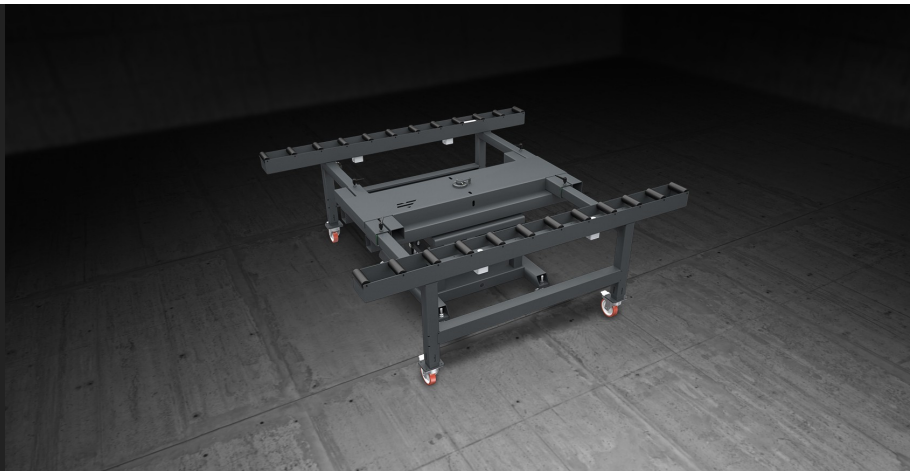

## *Spin Bench*

Bancs pour le montage

Table modulaire conçue pour le montage et la manutention en ligne de cadres de murs-rideaux. Equipée de deux chemins d'amenage recouverts d'une gaine en PVC souple; le réglage de la distance entre les deux chemins d'amenage en fonction de la largeur de la pièce. Un système à actionnement pneumatique permet de bloquer les rouleaux pendant les phases de travail. La table peut pivoter de 360° pour faciliter les opérations de montage et de scellement du cadre ; une commande pneumatique verrouille la position angulaire.

### Rotation

L'ensemble du banc peut pivoter à 360° autour de la structure centrale pour faciliter les opérations d'assemblage et de scellement de la cellule. La position angulaire est verrouillée par commande pneumatique au moyen d'une vanne manuelle.

### Extension

SPIN BENCH peut s'étendre de 1 000 mm à 2 500 mm. Une fois la position des pistes déterminée, des poignées de serrage permettent de fixer le convoyeur à rouleau en position, offrant ainsi une grande polyvalence.

### Table à rouleaux

Les cellules de façade reposent sur des pistes de rouleaux de 160 mm de large, recouvertes d'une gaine en PVC souple, ce qui minimise l'effort de l'opérateur.