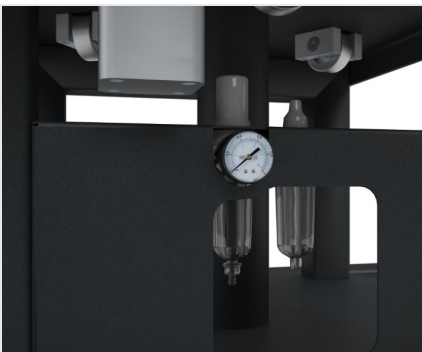

## *Spin Bench*

Bancs pour le montage

Table modulaire conçue pour le montage et la manutention en ligne de cadres de murs-rideaux. Equipée de deux chemins d'amenage recouverts d'une gaine en PVC souple; le réglage de la distance entre les deux chemins d'amenage en fonction de la largeur de la pièce. Un système à actionnement pneumatique permet de bloquer les rouleaux pendant les phases de travail. La table peut pivoter de 360° pour faciliter les opérations de montage et de scellement du cadre ; une commande pneumatique verrouille la position angulaire.

### Rotation

L'ensemble du banc peut pivoter à 360° autour de la structure centrale pour faciliter les opérations d'assemblage et de scellement de la cellule. La position angulaire est verrouillée par commande pneumatique au moyen d'une vanne manuelle.

### Extension

SPIN BENCH peut s'étendre de 1 000 mm à 2 500 mm. Une fois la position des pistes déterminée, des poignées de serrage permettent de fixer le convoyeur à rouleau en position, offrant ainsi une grande polyvalence.

### Table à rouleaux

Les cellules de façade reposent sur des pistes de rouleaux de 160 mm de large, recouvertes d'une gaine en PVC souple, ce qui minimise l'effort de l'opérateur.