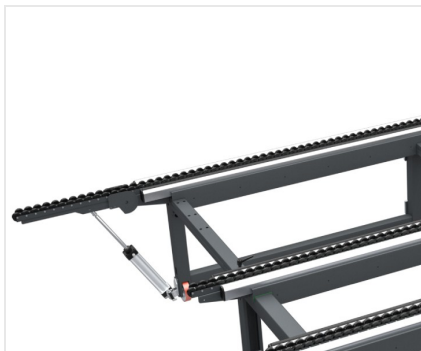

Module Bench

Bancs pour le montage

Table modulaire extensible de grandes dimensions conçue pour le montage de menuiseries et de cadres de murs-rideaux. Equipée de 3 surfaces de travail distinctes: l'une en PVC souple pour les opérations de montage, l'une en PVC dur antifriction pour la rotation et un chemin d'amenage pour le déplacement en ligne.

Plan escamotable

Actionnable par un bouton et recouvert de rouleaux, le plan escamotable permet de raccorder le banc à la ligne de production et peut être basculé afin de ne pas gêner les mouvements de l'opérateur pendant les opérations de montage.

Extension

Module Bench peut s'étendre de 1 300 mm à 2 500 mm et peut être réglé dans n'importe quelle position au moyen d'un levier de serrage, ce qui lui confère une grande polyvalence. Il est également possible de positionner manuellement la traverse centrale pour l'usinage de petits cadres.

Table à rouleaux

Le plan à rouleaux permet de transférer l'huissier le long de la ligne d'assemblage avec un minimum d'effort de la part de l'opérateur.

Plans d'appui en PVC souple antidérapant

Le plan d'usinage en PVC souple offre un coefficient élevé de frottement au cours des phases d'assemblage.