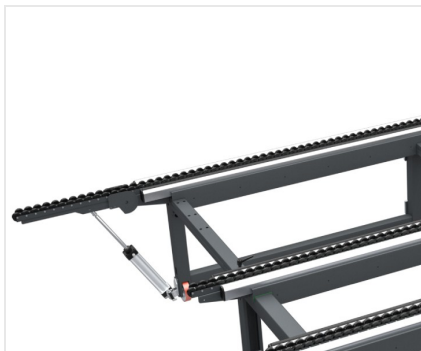

Module Bench

Bancs pour le montage

Table modulaire extensible de grandes dimensions conçue pour le montage de menuiseries et de cadres de murs-rideaux. Equipée de 3 surfaces de travail distinctes: l'une en PVC souple pour les opérations de montage, l'une en PVC dur antifriction pour la rotation et un chemin d'amenage pour le déplacement en ligne.

Plan escamotable

Actionnable par un bouton et recouvert de rouleaux, le plan escamotable permet de raccorder le banc à la ligne de production et peut être basculé afin de ne pas gêner les mouvements de l'opérateur pendant les opérations de montage.

Extension

Module Bench peut s'étendre de 1 300 mm à 2 500 mm et peut être réglé dans n'importe quelle position au moyen d'un levier de serrage, ce qui lui confère une grande polyvalence. Il est également possible de positionner manuellement la traverse centrale pour l'usinage de petits cadres.

Table à rouleaux

Le plan à rouleaux permet de transférer l'huissérie le long de la ligne d'assemblage avec un minimum d'effort de la part de l'opérateur.

Plans d'appui en PVC souple antidérapant

Le plan d'usinage en PVC souple offre un coefficient élevé de frottement au cours des phases d'assemblage.