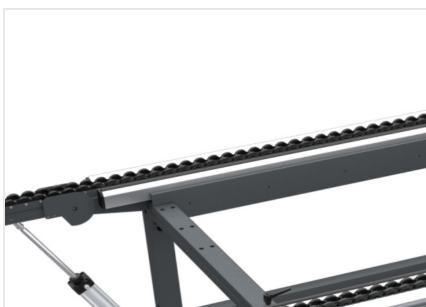

Module Bench

Bancs pour le montage

Table modulaire extensible de grandes dimensions conçue pour le montage de menuiseries et de cadres de murs-rideaux. Equipée de 3 surfaces de travail distinctes: l'une en PVC souple pour les opérations de montage, l'une en PVC dur antifriction pour la rotation et un chemin d'amenage pour le déplacement en ligne.

Plan escamotable

Actionnable par un bouton et recouvert de rouleaux, le plan escamotable permet de raccorder le banc à la ligne de production et peut être basculé afin de ne pas gêner les mouvements de l'opérateur pendant les opérations de montage.

Extension

Module Bench peut s'étendre de 1 300 mm à 2 500 mm et peut être réglé dans n'importe quelle position au moyen d'un levier de serrage, ce qui lui confère une grande polyvalence. Il est également possible de positionner manuellement la traverse centrale pour l'usage de petits cadres.

Table à rouleaux

Le plan à rouleaux permet de transférer l'huissérie le long de la ligne d'assemblage avec un minimum d'effort de la part de l'opérateur.

Plans d'appui en PVC souple antidérapant

Le plan d'usinage en PVC souple offre un coefficient élevé de frottement au cours des phases d'assemblage.