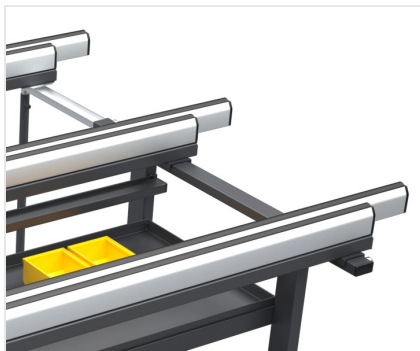

## **Acca XL**

Bancs pour le montage

Table conçue pour n'importe quelle opération d'assemblage des menuiseries. Les plans coulissants extensibles permettent d'usiner des cadres de n'importe quelle dimension et des structures particulièrement encombrantes en toute sécurité.

**Pieds réglables**

Les pieds réglables en hauteur permettent d'obtenir la hauteur souhaitée du plan d'usinage et un alignement parfait avec les autres produits de la ligne Dinamica. De plus, ils permettent la fixation au sol grâce aux trous prévus à cet effet.

**Plan en PVC antidérapant**

Les surfaces de travail sont recouvertes de PVC souple et antidérapant pour assurer un support sûr lors du positionnement du cadre.

**Bacs**

Une série de conteneurs pratiques permet de ranger les petites pièces de manière simple et ordonnée pour faciliter l'identification des objets.

**Circuit pneumatique**

Des robinets à raccord rapide assurent une alimentation facile en air comprimé.

**Plan d'appui extensible et allongeable**

L'adaptation à n'importe quelle taille de cadre est assurée à la fois par les plans d'appui coulissant horizontalement et par le plan d'appui extensible qui coulisse sur des roulettes, ce qui permet d'augmenter la taille du plan d'usinage de manière très flexible.