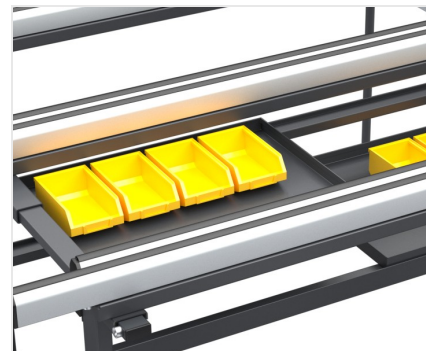

## **Acca XL**

Bancs pour le montage

Table conçue pour n'importe quelle opération d'assemblage des menuiseries. Les plans coulissants extensibles permettent d'usiner des cadres de n'importe quelle dimension et des structures particulièrement encombrantes en toute sécurité.

**Pieds réglables**

Les pieds réglables en hauteur permettent d'obtenir la hauteur souhaitée du plan d'usinage et un alignement parfait avec les autres produits de la ligne Dinamica. De plus, ils permettent la fixation au sol grâce aux trous prévus à cet effet.

**Plan en PVC antidérapant**

Les surfaces de travail sont recouvertes de PVC souple et antidérapant pour assurer un support sûr lors du positionnement du cadre.

**Bacs**

Une série de conteneurs pratiques permet de ranger les petites pièces de manière simple et ordonnée pour faciliter l'identification des objets.

**Circuit pneumatique**

Des robinets à raccord rapide assurent une alimentation facile en air comprimé.

**Plan d'appui extensible et allongeable**

L'adaptation à n'importe quelle taille de cadre est assurée à la fois par les plans d'appui coulissant horizontalement et par le plan d'appui extensible qui coulisse sur des roulettes, ce qui permet d'augmenter la taille du plan d'usinage de manière très flexible.