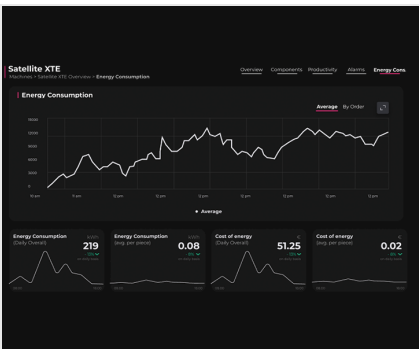

### Efficacité de la production

Voilàp Connect permet de garder une vue d'ensemble claire des engagements liés aux différentes commandes actives sur les machines afin d'établir une nouvelle planification en temps opportun si nécessaire. Il donne accès à des informations détaillées sur le nombre de pièces produites afin d'évaluer la productivité de la machine et d'identifier tout retard ou inefficacité dans la production. À cette fin, il surveille tout changement d'état de la machine pendant l'exécution de chaque commande.

### Suivi des performances

Suivi continu du rapport entre le temps de travail et le temps de fonctionnement de la machine afin d'affiner la planification de l'utilisation de la machine et d'optimiser l'efficacité opérationnelle.

### Sécurité des données

Voilàp Connect ne passe pas par le réseau du client pour se connecter : la machine est équipée d'un canal de connexion LTE autonome, via une carte SIM dédiée, créant un réseau privé, sécurisé et crypté disponible dans le monde entier. Cette solution connecte le dispositif Edge à la plateforme AWS IoT Secure Tunneling permettant d'isoler les diagnostics, les tableaux de bord et les activités d'assistance sur le terrain via le cryptage TLS (Transport Layer Security) du réseau de l'entreprise.

### Consommation et économies d'énergie

Voilàp Connect permet de surveiller l'énergie consommée par les machines sur une base horaire, quotidienne, hebdomadaire et mensuelle. Il est possible de quantifier la consommation d'énergie pour la production d'une seule pièce ainsi que la consommation moyenne dans le temps des machines, ce qui permet un suivi global des sources de consommation d'énergie de l'entreprise.