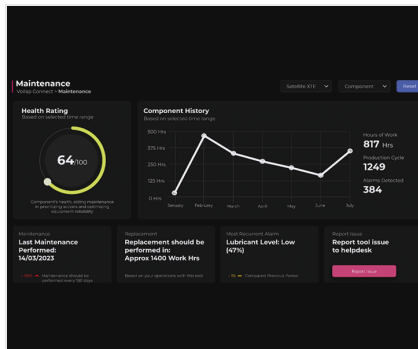

### Efficacité de la production

Voilàp Connect permet de garder une vue d'ensemble claire des engagements liés aux différentes commandes actives sur les machines afin d'établir une nouvelle planification en temps opportun si nécessaire. Il donne accès à des informations détaillées sur le nombre de pièces produites afin d'évaluer la productivité de la machine et d'identifier tout retard ou inefficacité dans la production. À cette fin, il surveille tout changement d'état de la machine pendant l'exécution de chaque commande.

### Suivi des performances

Suivi continu du rapport entre le temps de travail et le temps de fonctionnement de la machine afin d'affiner la planification de l'utilisation de la machine et d'optimiser l'efficacité opérationnelle.

### Sécurité des données

Voilàp Connect ne passe pas par le réseau du client pour se connecter : la machine est équipée d'un canal de connexion LTE autonome, via une carte SIM dédiée, créant un réseau privé, sécurisé et crypté disponible dans le monde entier. Cette solution connecte le dispositif Edge à la plateforme AWS IoT Secure Tunneling permettant d'isoler les diagnostics, les tableaux de bord et les activités d'assistance sur le terrain via le cryptage TLS (Transport Layer Security) du réseau de l'entreprise.

### Consommation et économies d'énergie

Voilàp Connect permet de surveiller l'énergie consommée par les machines sur une base horaire, quotidienne, hebdomadaire et mensuelle. Il est possible de quantifier la consommation d'énergie pour la production d'une seule pièce ainsi que la consommation moyenne dans le temps des machines, ce qui permet un suivi global des sources de consommation d'énergie de l'entreprise.