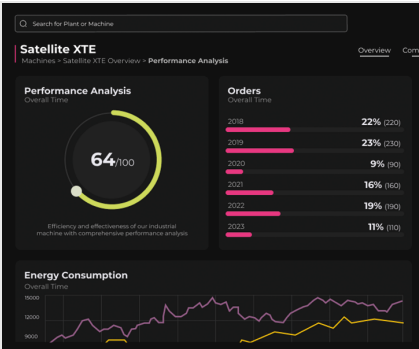

# Voilàp Connect

Softwares

Voilàp Connect est une plateforme IoT basée sur le cloud qui permet aux opérateurs et aux responsables de production de surveiller leurs machines, la consommation d'énergie et l'état de la production partout et en temps réel.

Le tableau de bord de Connect offre un accès sécurisé à l'historique de toutes les données générées par les machines afin d'analyser la productivité, les non-conformités, les alarmes et les temps d'arrêt.

Connect permet de mesurer rapidement et d'améliorer la capacité de production, de réduire la consommation et le gaspillage, et de prédire les besoins en matière de maintenance.

### Efficacité de la production

Voilàp Connect permet de garder une vue d'ensemble claire des engagements liés aux différentes commandes actives sur les machines afin d'établir une nouvelle planification en temps opportun si nécessaire. Il donne accès à des informations détaillées sur le nombre de pièces produites afin d'évaluer la productivité de la machine et d'identifier tout retard ou inefficacité dans la production. À cette fin, il surveille tout changement d'état de la machine pendant l'exécution de chaque commande.