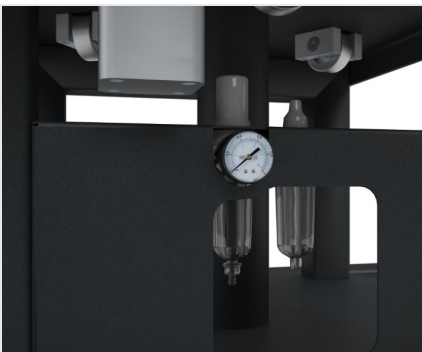

## *Spin Bench*

Bancs pour le montage

Table modulaire conçue pour le montage et la manutention en ligne de cadres de murs-rideaux. Equipée de deux chemins d'aménagement recouverts d'une gaine en PVC souple; le réglage de la distance entre les deux chemins d'aménagement en fonction de la largeur de la pièce. Un système à actionnement pneumatique permet de bloquer les rouleaux pendant les phases de travail. La table peut pivoter de 360° pour faciliter les opérations de montage et de scellement du cadre ; une commande pneumatique verrouille la position angulaire.

### Rotation

L'ensemble du banc peut pivoter à 360° autour de la structure centrale pour faciliter les opérations d'assemblage et de scellement de la cellule. La position angulaire est verrouillée par commande pneumatique au moyen d'une vanne manuelle.

### Extension

SPIN BENCH peut s'étendre de 1 000 mm à 2 500 mm. Une fois la position des pistes déterminée, des poignées de serrage permettent de fixer le convoyeur à rouleau en position, offrant ainsi une grande polyvalence.

### Table à rouleaux

Les cellules de façade reposent sur des pistes de rouleaux de 160 mm de large, recouvertes d'une gaine en PVC souple, ce qui minimise l'effort de l'opérateur.