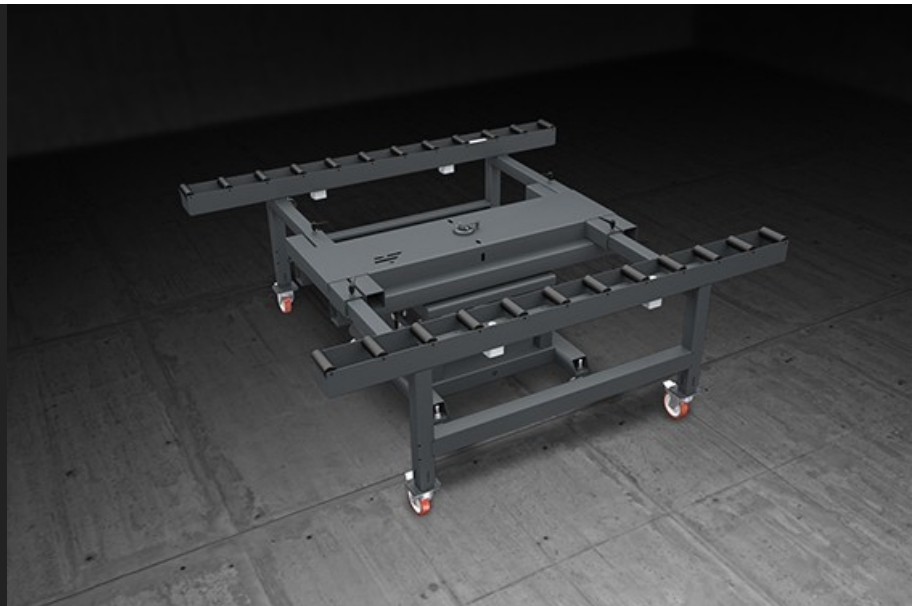

## *Spin Bench*

Bancs pour le montage

Table modulaire conçue pour le montage et la manutention en ligne de cadres de murs-rideaux. Equipée de deux chemins d'aménagement recouverts d'une gaine en PVC souple; le réglage de la distance entre les deux chemins d'aménagement en fonction de la largeur de la pièce. Un système à actionnement pneumatique permet de bloquer les rouleaux pendant les phases de travail. La table peut pivoter de 360° pour faciliter les opérations de montage et de scellement du cadre ; une commande pneumatique verrouille la position angulaire.

### Rotation

L'ensemble du banc peut pivoter à 360° autour de la structure centrale pour faciliter les opérations d'assemblage et de scellement de la cellule. La position angulaire est verrouillée par commande pneumatique au moyen d'une vanne manuelle.

### Extension

SPIN BENCH peut s'étendre de 1 000 mm à 2 500 mm. Une fois la position des pistes déterminée, des poignées de serrage permettent de fixer le convoyeur à rouleau en position, offrant ainsi une grande polyvalence.

### Table à rouleaux

Les cellules de façade reposent sur des pistes de rouleaux de 160 mm de large, recouvertes d'une gaine en PVC souple, ce qui minimise l'effort de l'opérateur.