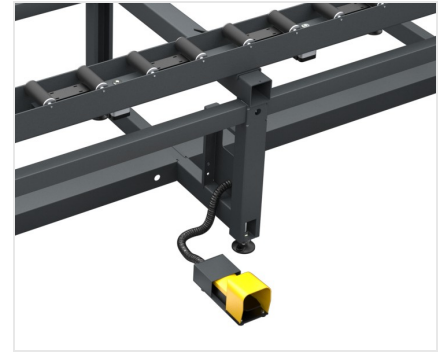

Roll Bench

Bancs pour le montage

Table modulaire de grandes dimensions conçue pour le montage et la manutention en ligne de cadres de murs-rideaux. Equipée de deux chemins d'amenage recouverts d'une gaine en PVC souple; le réglage de la distance entre les deux chemins d'amenage est fonction de la largeur de la pièce. Un système à actionnement pneumatique permet de bloquer les rouleaux durant les phases de travail.

Extension

ROLL BENCH peut s'étendre des deux côtés, ce qui porte l'encombrement du cadre de 1 460 mm à 2 500 mm d'ouverture maximale (l'ouverture des convoyeurs à rouleau va de 500 mm à 2 500 mm). Une fois la position des pistes déterminée, des poignées de serrage permettent de fixer le convoyeur à rouleau en position, offrant ainsi une grande polyvalence.

Pieds réglables

Les pieds réglables en hauteur permettent d'obtenir la hauteur souhaitée du plan d'usinage et un alignement parfait avec les autres produits de la ligne Dinamica. De plus, ils permettent la fixation au sol grâce aux trous prévus à cet effet.

Table à rouleaux

Les cellules de façade reposent sur des pistes de rouleaux de 160 mm de large, recouvertes d'une gaine en PVC souple, ce qui minimise l'effort de l'opérateur.

**ROLL BENCH / BANCS POUR LE MONTAGE****PLANS D'USINAGE**